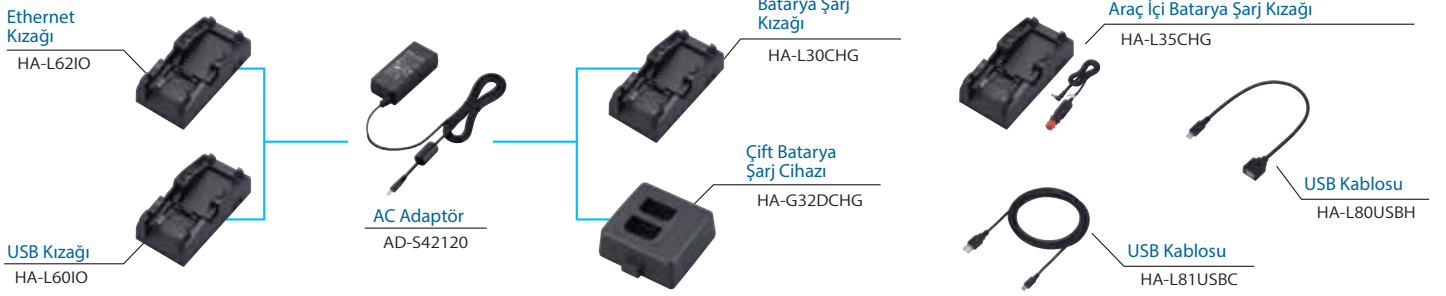

Teknik Özellikler

	GMC25E-C	GC25E-C	G25E-C	25E-C	G05E-C	05E-C
CPU	Marvell® PXA320 806MHz					
İşletim Sistemi	Microsoft® Windows Embedded Handheld 6.5 İngilizce Sürümü					
Bellek	RAM	512MB				
	ROM	512MB				
Ekran	Ekran	9,4 cm (3,7 inç) Blanview® Dokunmatik Panelli Renkli LCD				
	Çözünürlük	VGA (480 x 640 nokta) 65.536 renk				
	Arka ışık	LED				
	Gösterge	Gösterge 1: Pili şarj durumu, Gösterge 2: Çalışma durumu				
Yazıcı	Baskı Yöntemi	Termal satır-nokta				
	Kağıt Genişliği	80 mm veya 58 mm				
	Baskı Genişliği	72 mm veya 48 mm				
	Hız	28 satır/saniye (Kanji karakterler yazdırılırken)				
	Kağıt	Rulo kağıt, etiket kağıdı				
	Toplam Baskı Noktası Sayısı	576 (80 mm genişlikte kağıda yazdırıldığında)				
	Karakter Boyutu	Serbest çift genişlikli karakterler				
	Yazı Tipi	ANK, Semboller (UPC-E, NW-7, Code39, Code128), OCR-B, kullanıcı tanımlı karakterler x 128				
	Sensör	Baskı için konumlandırma				
C-MOS Görüntüleyici	Tip	Geniş VGA (832 x 640) Tek Renkli Alan Sensörü				
	Hedefleyici	Lazer 650+10/-5nm, en fazla 1 mW				
	Çözünürlük	1D: 0,12mm, Yiğim: 0,169 mm, Matris: 0,191mm				
	1D Semboller	UPC-A/UPC-E/EAN8/JAN8/EAN13/JAN13/Codebar/NW-7/Code39 Interleaved 2 of 5/ITF/MSI/Code128/GS1-128/GS1-128/EAN128/GS1 DataBar Çok Yönlü/RSS-14/ GS1 DataBar Çok Yönlü/RSS-Limited/ GS1 DataBar Genişletilebilir/RSS Genişletilebilir/Code32/ GS1 DataBar Kesilmiş (RSS-14 Kesilmiş)/ISBT				
	Yiğim Semboller	PDF417/Micro PDF/Kompozit/Codablock F/ GS1 DataBar Çok Yönlü Yiğim (RSS-14 Çok Yönlü Yiğim)/ GS1 DataBar Genişletilebilir Yiğim (RSS Genişletilebilir Yiğim)/ GS1 DataBar Yiğim (RSS-14 Yiğim)				
	Matris Semboller	Aztec, DataMatrix, Maxicode, QR Code, microQR, Han Xin Code				
NFC Okuyucu/ Yazıcı	Frekans	13.56MHz				
	Temassız Akıllı Kart	ISO14443 Type A (MIFARE®) / ISO14443 Type B / Felica®				
	RFID Etiket	ISO15693 (i-CODE® SLI / Tag-it® / my-d®)				
	Güvenli Erşim Modülü Yuvası	2 yuva	3 yuva	2 yuva	3 yuva	3 yuva
Kablosuz İletişim	Bluetooth	Bluetooth® Ver. 2.1+EDR (CE), Bluetooth® Ver. 2.0+EDR (WEH)				
	Kablosuz LAN	IEEE802.11b/g/n standardıyla uyumlu (Maksimum: 54 Mbps) Güvenlik: WPA2 / AES				
	Kablosuz WAN	HSDPA / UMTS / EGPRS / EDGE / GPRS / GSM (850 / 900 / 1800 / 1900MHz)		HSDPA / UMTS / EGPRS / EDGE / GPRS / GSM (850 / 900 / 1800 / 1900MHz)		
	GPS	12 kanallı alıcı				
Dijital Kamera	Görüntüleme Aracı	2.0 megapiksel C-MOS				
	Fonksiyon	Otomatik odaklama, LED flaş				
Manyetik Kart Okuyucu	Standart	ISO Track 1, 2 ve 3