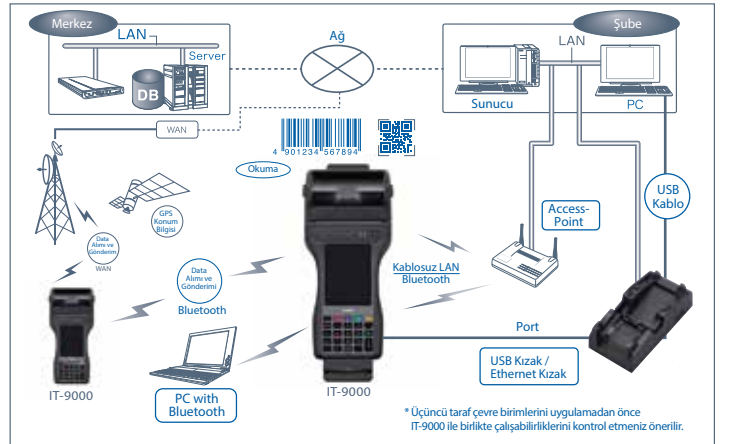

IT-9000 Serisi Sistem Yapılandırması

● CASIO, CASIO Computer Co., Ltd. tescilli markasıdır.
● Blanview, CASIO Computer Co., Ltd. tescilli markasıdır.
* IT-9000-GMC25E-C/GC25E-C/G25E-C/G05E-C Modelleri sesli arama (telefon) özelliğine sahip değildir.
Bu cihazlardaki WAN modülü sadece data alışverişini sağlar.