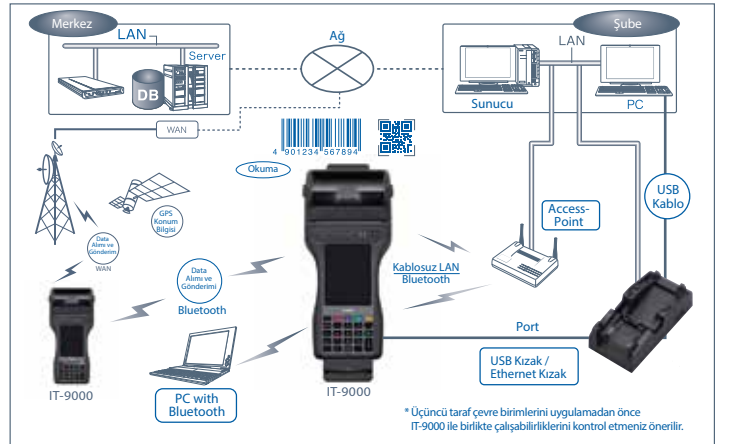

IT-9000 Serisi Sistem Yapılandırması

* IT-9000-GMC25E-C/GC25E-C/G25E-C/G05E-C. Modelleri sesli arama (telefon) özelliğine sahip değildir. Bu cihazlardaki WAN modülü sadece data alışverişini sağlar.

Mobit Bilişim A.Ş.
CASIO Türkiye Resmi İthalatçısı ve Distribütörü
www.mobit.com.tr

CASIO
www.casioelterminali.com