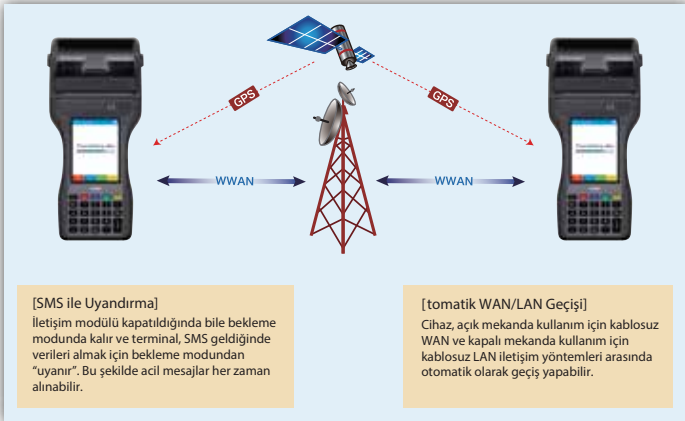

[Temassız Kartlar]

Çalışan kimliği ve diğer kartlar

- Üye kartları, çalışan kimlikleri ve benzeri kartlar kullanılarak üye yönetimi, bağlılık puanı yönetimi ve devamlılık yönetimi.
- IT-9000, oturum açma sırasında kullanıcı kimlik doğrulaması yaparak saha operatörleri için artırılmış güvenlik sağlar.