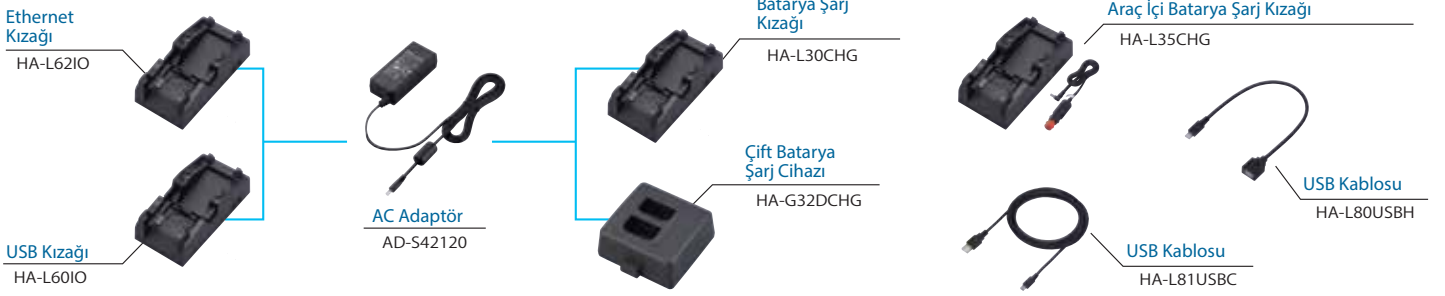

Teknik Özellikler

	GMC25E-C	GC25E-C	G25E-C	25E-C	G05E-C	05E-C
CPU	Marvell® PXA320 806MHz					
İşletim Sistemi	Microsoft® Windows Embedded Handheld 6.5 İngilizce Sürümü					
Bellek	RAM	512MB				
	ROM	512MB				
Ekran	Ekran	9,4 cm (3,7 inç) Blanview® Dokunmatik Panelli Renkli LCD				
	Çözünürlük	VGA (480 x 640 nokta) 65.536 renk				
	Arka ışık	LED				
	Gösterge	Gösterge 1: Pili şarj durumu, Gösterge 2: Çalışma durumu				
Yazıcı	Baskı Yöntemi	Termal satır-nokta				
	Kağıt Genişliği	80 mm veya 58 mm				
	Baskı Genişliği	72 mm veya 48 mm				
	Hız	28 satır/saniye (Kanji karakterler yazdırılırken)				
	Kağıt	Rulo kağıt, etiket kağıdı				
	Toplam Baskı Noktası Sayısı	576 (80 mm genişlikte kağıda yazdırıldığında)				
	Karakter Boyutu	Serbest çift genişlikli karakterler				
	Yazı Tipi	ANK, Semboller (UPC-E, NW-7, Code39, Code128), OCR-B, kullanıcı tanımlı karakterler x 128				
	Sensör	Baskı için konumlandırma				
C-MOS Görüntüleyici	Tip	Geniş VGA (832 x 640) Tek Renkli Alan Sensörü				
	Hedefleyici	Lazer 650+10/-5nm, en fazla 1 mW				
	Çözünürlük	1D: 0,12mm, Yiğim: 0,169 mm, Matris: 0,191mm				
	1D Semboller	UPC-A/UPC-E/EAN8/JAN8/EAN13/JAN13/Codebar/NW-7/Code39 Interleaved 2 of 5/ITF/MSI/Code128/GS1-128/GS1-128/EAN128/GS1 DataBar Çok Yönlü/RSS-14/ GS1 DataBar Çok Yönlü/RSS-Limited/ GS1 DataBar Genişletilebilir/Code32/ GS1 DataBar Kesilmiş (RSS-14 Kesilmiş)/ISBT				
	Yiğim Semboller	PDF417/Micro PDF/Kompozit/Codablock F/ GS1 DataBar Çok Yönlü Yiğim (RSS-14 Çok Yönlü Yiğim)/ GS1 DataBar Genişletilebilir Yiğim (RSS Genişletilebilir Yiğim)/ GS1 DataBar Yiğim (RSS-14 Yiğim)				
	Matris Semboller	Aztec, DataMatrix, Maxicode, QR Code, microQR, Han Xin Code				
NFC Okuyucu/ Yazıcı	Frekans	13.56MHz				
	Temassız Akıllı Kart	ISO14443 Type A (MIFARE®) / ISO14443 Type B / Felica®				
	RFID Etiket	ISO15693 (i-CODE® SLI / Tag-it® / my-d®)				
	Güvenli Erşim Modülü Yuvası	2 yuva	3 yuva	2 yuva	3 yuva	3 yuva
Kablosuz İletişim	Bluetooth	Bluetooth® Ver. 2.1+EDR (CE), Bluetooth® Ver. 2.0+EDR (WEH)				
	Kablosuz LAN	IEEE802.11b/g/n standardıyla uyumlu (Maksimum: 54 Mbps) Güvenlik: WPA2 / AES				
	Kablosuz WAN	HSDPA / UMTS / EGPRS / EDGE / GPRS / GSM (850 / 900 / 1800 / 1900MHz)		HSDPA / UMTS / EGPRS / EDGE / GPRS / GSM (850 / 900 / 1800 / 1900MHz)		
	GPS	12 kanallı alıcı				
Dijital Kamera	Görüntüleme Aracı	2.0 megapiksel C-MOS				
	Fonksiyon	Otomatik odaklama, LED flaş				
Manyetik Kart Okuyucu	Standart	ISO Track 1, 2 ve 3