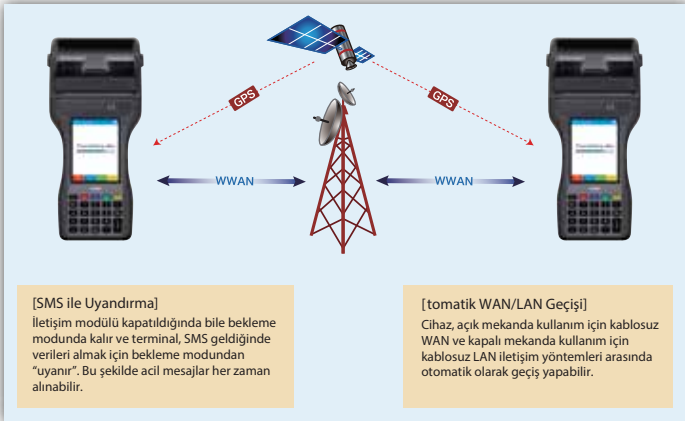

[Temassız Kartlar]

[RFID Etiketlerinin Kullanımı]

■ Üye kartları, çalışan kimlikleri ve benzeri kartlar kullanılarak üye yönetimi, bağlılık puanı yönetimi ve devamlılık yönetimi.

■ IT-9000, oturum açma sırasında kullanıcı kimlik doğrulaması yaparak saha operatörleri için artırılmış güvenlik sağlar.

■ Sayaç okuma sırasında, IT-9000 etiketlerdeki müşteri bilgilerini okuyarak giriş verimliliğinin artırılmasına ve hataların önlenmesine yardımcı olur.

■ Etiketlerden kayıtlı araç bilgilerinin okunması, trafik ihlali kontrolü gibi uygulamalarda kullanım imkanı sağlar.

Dahili Manyetik Kart Okuyucu*

IT-9000-GMC25E-C; üye kartları, kredi kartları ve benzeri kartlar için manyetik kartların okunmasını sağlayan modüllerle donatılmıştır. Kart okuyucu, çalışanların üye bilgilerini, çalışan kimlik bilgilerini ve diğer bilgileri edinmek üzere buldukları yerden sunucuya sorgu göndermesine olanak tanıyarak saha çalışmalarındaki verimliliği artırır.

*IT-9000-GMC25E-C

Dahili 2D Görüntüleyici*

Bazı modellerde 2D barkod sembollerini okuyabilen bir C-MOS görüntüleyici bulunur. Görüntüleyici ayrıca, en yeni barkod standardı olan GS1 DataBar tipi barkodların (barkod ve yığınlanmış kodlar) okunmasını destekler.

*IT-9000-GMC25E-C/GC25E-C/G25E-C/25E-C

Çeşitli Genişletme Özellikleri

USB konektörü

Terminalde, USB ana bilgisayar/istemci desteği sağlayan bir USB konektörü bulunur. Bu konektör, harici cihazlarla bağlantıya veya kızak kullanılmadan bir bilgisayara bağlanmaya olanak tanıyarak el terminallerinin kullanım sahasını genişletir.

SD kart yuvası

Terminal, yüksek kapasiteli bir veritabanındaki verilerin yedeklenmesi veya kullanıcı belleğinin genişletilmesi gibi uygulamalarda kullanılmak üzere standart özellik olarak sunulan bir SD kart yuvasına (SDHC-uyumlu) sahiptir.

Standart özellik olarak sunulan entegre Bluetooth® 2.0

Bluetooth® Ver.2.0 (Sınıf 2) standart özellik olarak entegre şekilde sunulur. Bu özellik, kablosuz kulaklık seti kullanılarak sesli iletişime olanak sağlar.